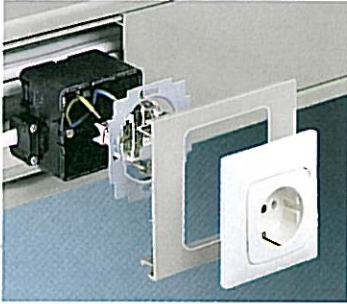

## Rammer av PVC for BR brystningskanal

For enkle uttak. Flere bokser kan også settes sammen under en kombiramme

**L 5419**  
Enkel kanalboks for kanaler med 100 og 120 mm lokk  
Pakkeinnhold: 5 stk.

**L 6719**  
Enkel kanalboks for kanaler med 80 mm lokk  
Pakkeinnhold: 5 stk.

## Rammer av aluminium for BRA/BRS brystningskanal

For enkle uttak. Flere bokser kan også settes sammen under en kombiramme

**L 5419**  
Enkel kanalboks for kanaler med 100 og 120 mm lokk  
Pakkeinnhold: 5 stk.