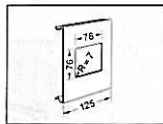

## Rammer av aluminium for BRA/BRS brystningskanal

For enkle uttak. Flere bokser kan også settes sammen under en kombiramme

**L 5419**  
Enkel kanalboks for kanaler med 100 og 120 mm lokk  
Pakkeinnhold: 5 stk.

**L 6719**  
Enkel kanalboks for kanaler med 80 mm lokk  
Pakkeinnhold: 5 stk.

**M 5861**  
Strekavlastning  
Pakkeinnhold: 50 stk.

Pakkeinnhold: 5 stk.  
Bestillingsnummer

Pakkeinnhold: 5 stk.  
Bestillingsnummer