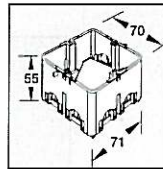

L 5419
Enkel kanalboks for kanaler med 100 og 120 mm lokk
Pakkeinnhold: 5 stk.