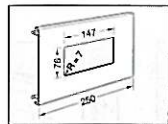

## Rammer av PVC for BR brystningskanal

For enkle uttak. Flere bokser kan også settes sammen under en kombiramme

**L 5419**  
Enkel kanalboks for kanaler med 100 og 120 mm lokk  
Pakkeinnhold: 5 stk.

**L 6719**  
Enkel kanalboks for kanaler med 80 mm lokk  
Pakkeinnhold: 5 stk.

**M 5861**  
Strekavlastning  
Pakkeinnhold: 50 stk.

Pakkeinnhold: 5 stk.  
Bestillingsnummer

Pakkeinnhold: 5 stk.  
Bestillingsnummer

Pakkeinnhold: 5 stk.  
Bestillingsnummer

For kanal	Bestillingsnummer	Bestillingsnummer	Bestillingsnummer
BR 70130	<b>L 9120</b>	<b>L 9122</b>	<b>L 9123</b>
BR 85130	100946 grå 154963 lys grå 112192 kremhvit 210768 polarhvit	100915 grå 154970 lys grå 112208 kremhvit 210775 polarhvit	100885 grå 154987 lys grå 112215 kremhvit 210782 polarhvit