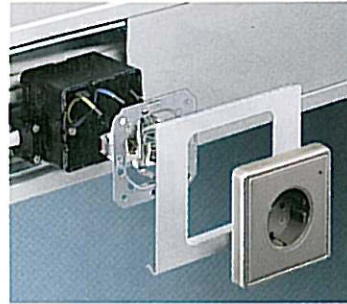

## Rammer av PVC for BR brystningskanal

For enkle uttak. Flere bokser kan også settes sammen under en kombiramme

**L 5419**  
Enkel kanalboks for kanaler med 100 og 120 mm lokk  
Pakkeinnhold: 5 stk.

**L 6719**  
Enkel kanalboks for kanaler med 80 mm lokk  
Pakkeinnhold: 5 stk.

## Rammer av aluminium for BRA/BRS brystningskanal

For enkle uttak. Flere bokser kan også settes sammen under en kombiramme

**L 5419**  
Enkel kanalboks for kanaler med 100 og 120 mm lokk  
Pakkeinnhold: 5 stk.