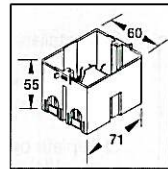

## Rammer av PVC for BR brystningskanal

For enkle uttak. Flere bokser kan også settes sammen under en kombiramme

**L 5419**  
Enkel kanalboks for kanaler med 100 og 120 mm lokk  
Pakkeinnhold: 5 stk.

**L 6719**  
Enkel kanalboks for kanaler med 80 mm lokk  
Pakkeinnhold: 5 stk.