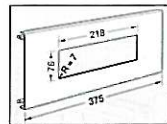

## Rammer av PVC for BR brystningskanal

For enkle uttak. Flere bokser kan også settes sammen under en kombiramme

**L 5419**  
Enkel kanalboks for kanaler med 100 og 120 mm lokk  
Pakkeinnhold: 5 stk.

**L 6719**  
Enkel kanalboks for kanaler med 80 mm lokk  
Pakkeinnhold: 5 stk.

**M 5861**  
Strekavlastning  
Pakkeinnhold: 50 stk.

Pakkeinnhold: 5 stk.  
Bestillingsnummer

Pakkeinnhold: 5 stk.  
Bestillingsnummer

Pakkeinnhold: 5 stk.  
Bestillingsnummer

For kanal	Bestillingsnummer	Bestillingsnummer	Bestillingsnummer
BR 70130	<b>L 9120</b>	<b>L 9122</b>	<b>L 9123</b>
BR 85130	100946 grå 154963 lys grå 112192 kremhvit 210768 polarhvit	100915 grå 154970 lys grå 112208 kremhvit 210775 polarhvit	100885 grå 154987 lys grå 112215 kremhvit 210782 polarhvit