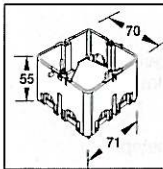

## Rammer av PVC for BR brystningskanal

For enkle uttak. Flere bokser kan også settes sammen under en kombiramme

**L 5419**  
Enkel kanalboks for kanaler med 100 og 120 mm lokk  
Pakkeinnhold: 5 stk.

**L 6719**  
Enkel kanalboks for kanaler med 80 mm lokk  
Pakkeinnhold: 5 stk.

**M 5861**  
Strekavlastning  
Pakkeinnhold: 50 stk.

Pakkeinnhold: 5 stk.  
Bestillingsnummer

Pakkeinnhold: 5 stk.  
Bestillingsnummer

Pakkeinnhold: 5 stk.  
Bestillingsnummer

For kanal	Bestillingsnummer	Bestillingsnummer	Bestillingsnummer
BR 70130	<b>L 9120</b>	<b>L 9122</b>	<b>L 9123</b>
BR 85130	100946 grå 154963 lys grå 112192 kremhvit 210768 polarhvit	100915 grå 154970 lys grå 112208 kremhvit 210775 polarhvit	100885 grå 154987 lys grå 112215 kremhvit 210782 polarhvit