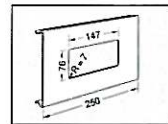

## Rammer av aluminium for BRA/BRS brystningskanal

For enkle uttak. Flere bokser kan også settes sammen under en kombiramme

**L 5419**  
Enkel kanalboks for kanaler med 100 og 120 mm lokk  
Pakkeinnhold: 5 stk.

**L 6719**  
Enkel kanalboks for kanaler med 80 mm lokk  
Pakkeinnhold: 5 stk.

**M 5861**  
Strekavlastning  
Pakkeinnhold: 50 stk.

Pakkeinnhold: 5 stk.  
Bestillingsnummer

Pakkeinnhold: 5 stk.  
Bestillingsnummer