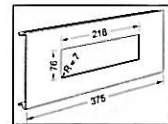

## Rammer av aluminium for BRA/BRS brystningskanal

For enkle uttak. Flere bokser kan også settes sammen under en kombiramme

**L 5419**  
Enkel kanalboks for kanaler med 100 og 120 mm lokk  
Pakkeinnhold: 5 stk.

**L 6719**  
Enkel kanalboks for kanaler med 80 mm lokk  
Pakkeinnhold: 5 stk.

**M 5861**  
Strekavlastning  
Pakkeinnhold: 50 stk.

Pakkeinnhold: 5 stk.  
Bestillingsnummer

Pakkeinnhold: 5 stk.  
Bestillingsnummer

Pakkeinnhold: 5 stk.  
Bestillingsnummer

For kanal	Bestillingsnummer	Bestillingsnummer	Bestillingsnummer
BRA 70132	<b>R 9581</b>	<b>R 9582</b>	<b>R 9583</b>
BRA 85132	297455	297523	297592
BRS 70132	Alu natureloksert	Alu natureloksert	Alu natureloksert
BRS 85132	297479	297547	297615
BRS 100132	Alu pressblank *lakkert i RAL-farger	Alu pressblank *lakkert i RAL-farger	Alu pressblank *lakkert i RAL-farger