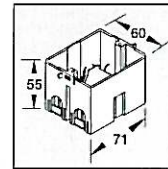

## Rammer av aluminium for BRA/BRS brystningskanal

For enkle uttak. Flere bokser kan også settes sammen under en kombiramme

**L 5419**  
Enkel kanalboks for kanaler med 100 og 120 mm lokk  
Pakkeinnhold: 5 stk.

**L 6719**  
Enkel kanalboks for kanaler med 80 mm lokk  
Pakkeinnhold: 5 stk.

**M 5861**  
Strekavlastning  
Pakkeinnhold: 50 stk.

Pakkeinnhold: 5 stk.  
Bestillingsnummer

Pakkeinnhold: 5 stk.  
Bestillingsnummer